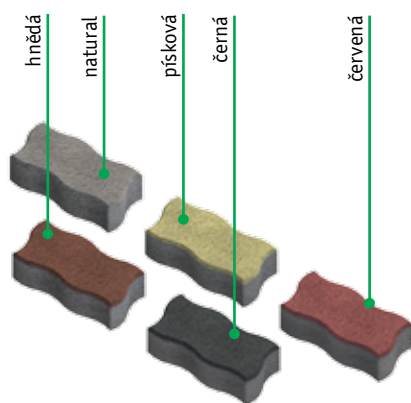

## 2.1.10 Zámková dlažba VLNKA®

### barvy základní

název	značka	sklad. rozměry [mm]			ks/m <sup>2</sup>	m <sup>2</sup> na paletě	výrobní závod	barevné provedení		
		L	B	H				zákl.	lux	melír
<b>zámková dlažba VLNKA®</b>										
Vlnka® A	VLN 22/11/4,5	222	107	45	42,7	9,99	Božice	✓		
Vlnka® B	VLN 11/11/4,5	107	107	45	42,7	9,99	Božice	✓		
Vlnka® A	VLN 22/11/6	222	107	60	42,7	8,33	Božice	✓		