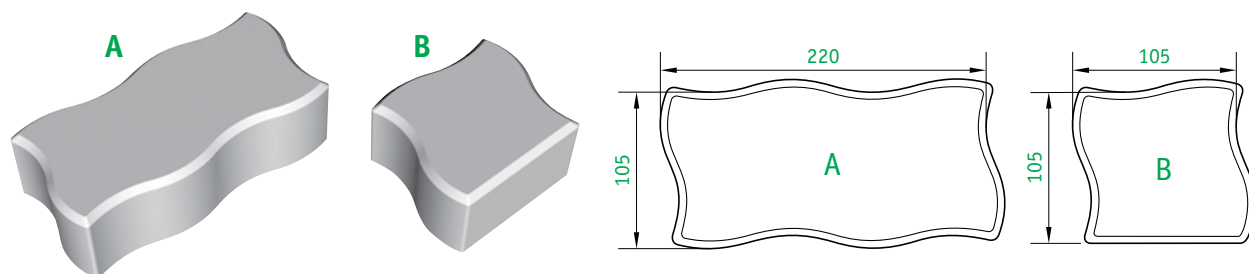

## 2.1.10 Zámková dlažba VLNKA®

### barvy základní

název	značka	sklad. rozměry [mm]			ks/m <sup>2</sup>	m <sup>2</sup> na paletě	výrobní závod	barevné provedení		
		L	B	H				zákl.	lux	melír
<b>zámková dlažba VLNKA®</b>										
Vlnka® A	VLN 22/11/4,5	222	107	45	42,7	9,99	Božice	✓		
Vlnka® B	VLN 11/11/4,5	107	107	45	42,7	9,99	Božice	✓		
Vlnka® A	VLN 22/11/6	222	107	60	42,7	8,33	Božice	✓		