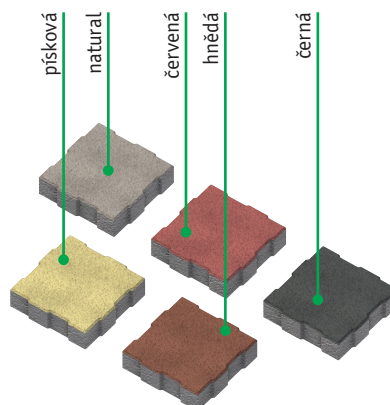

2.1.7 Zámková dlažba TRIO®

název	značka	sklad. rozměry [mm]			ks/m ²	m ² na paletě	výrobní závod	barevné provedení		
		L	B	H				zákl.	lux	melír
zámková dlažba TRIO®										
TRIO® kostka A	TRI 13/13/6	250	127	50	64,1	8,69	Božice	✓		
TRIO® pásek B	TRI 25/13/6	250	127	60	32,3	9,52	Božice	✓		✓
TRIO® čtverec C	TRI 25/25/6	250	250	60	16,3	9,37	Božice	✓		✓
TRIO® pásek B	TRI 25/13/8	250	127	80	32,3	7,61	Božice	✓		✓
TRIO® čtverec C	TRI 25/25/8	250	250	80	16,3	7,5	Božice	✓		✓

Poznámka: Výroba pouze nad 100 m².

barvy základní

melíry