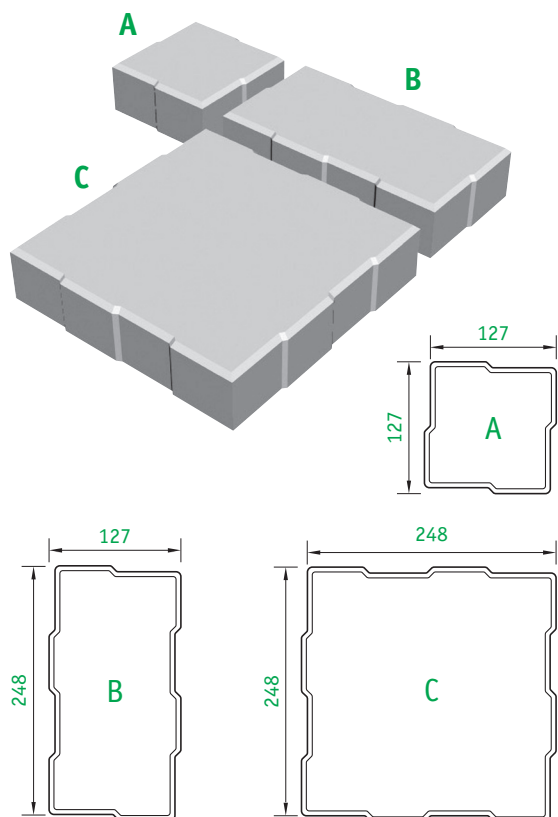

2.1.7 Zámková dlažba TRIO®

název	značka	sklad. rozměry [mm]			ks/m ²	m ² na paletě	výrobní závod	barevné provedení		
		L	B	H				zákl.	lux	melír
zámková dlažba TRIO®										
TRIO® kostka A	TRI 13/13/6	250	127	50	64,1	8,69	Božice	✓		
TRIO® pásek B	TRI 25/13/6	250	127	60	32,3	9,52	Božice	✓		✓
TRIO® čtverec C	TRI 25/25/6	250	250	60	16,3	9,37	Božice	✓		✓
TRIO® pásek B	TRI 25/13/8	250	127	80	32,3	7,61	Božice	✓		✓
TRIO® čtverec C	TRI 25/25/8	250	250	80	16,3	7,5	Božice	✓		✓