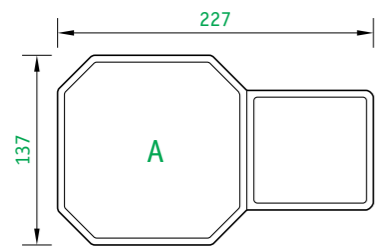

## 2.1 DLAŽBA

### 2.1.11 Zámková dlažba SYENIT®

název	značka	sklad. rozměry [mm]			ks/m <sup>2</sup>	m <sup>2</sup> na paletě	výrobní závod	barevné provedení		
		L	B	H				zákl.	lux	melír
<b>zámková dlažba SYENIT®</b>										
standardní A	SYE 23/14/6	229	139	60	40,0	7,65	Oslavany	✓		
okrajová B	SYE 23/12/6		114							
standardní A	SYE 23/14/8	229	139	80	40,0	5,74	Oslavany	✓		
okrajová B	SYE 23/12/8		114							