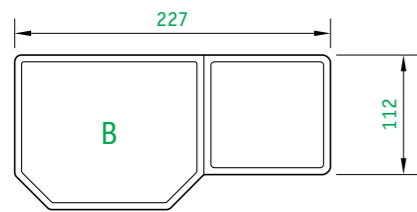

### 2.1.11 Zámková dlažba SYENIT®

název	značka	sklad. rozměry [mm]			ks/m <sup>2</sup>	m <sup>2</sup> na paletě	výrobní závod	barevné provedení		
		L	B	H				zákl.	lux	melír
<b>zámková dlažba SYENIT®</b>										
standardní A	SYE 23/14/6	229	139	60	40,0	7,65	Oslavany	✓		
okrajová B	SYE 23/12/6		114							
standardní A	SYE 23/14/8	229	139	80	40,0	5,74	Oslavany	✓		
okrajová B	SYE 23/12/8		114							