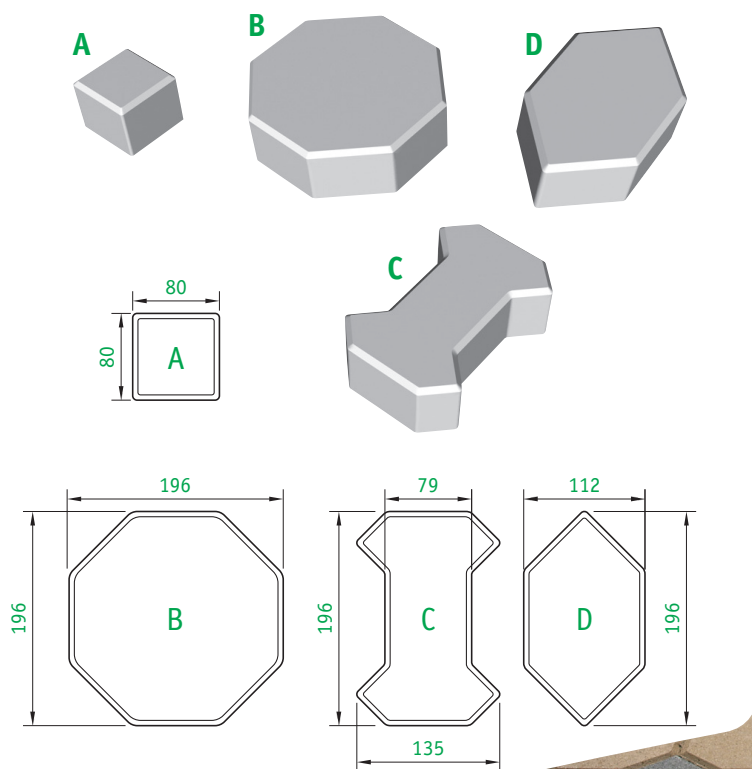

KOMUNIKACE A DROBNÝ STAVEBNÍ MATERIÁL

2.1 DLAŽBA

2.1.6 Dlažební kameny QUADRO®

název	značka	sklad. rozměry [mm]			ks/m ²	m ² na paletě	výrobní závod	barevné provedení		
		L	B	H				zákl.	lux	melír
dlažební kameny QUADRO®										
Quadro® A	QUA 8/8/6	82	82	60	156,3	8,06	Božice	✓		
Quadro® B	QUA 20/20/6	198	198	60	31,4	7,8	Božice	✓	✓	
Quadro® C	QUA 20/8/6	137/181	198	60	52,9	7,19	Božice	✓		
Quadro® D	QUA 19/11/6	198	114	60	63,2	6,64	Božice	✓		