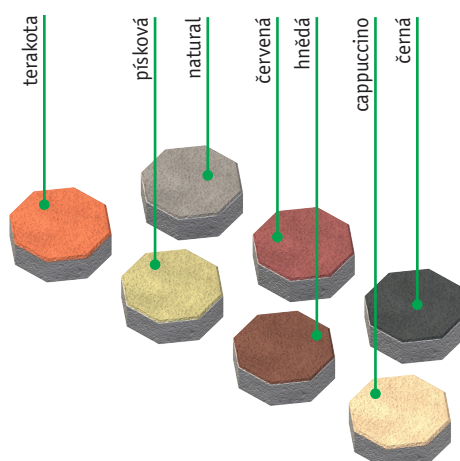

KOMUNIKACE A DROBNÝ STAVEBNÍ MATERIÁL

2.1 DLAŽBA

2.1.6 Dlažební kameny QUADRO®

název	značka	sklad. rozměry [mm]			ks/m ²	m ² na paletě	výrobní závod	barevné provedení		
		L	B	H				zákl.	lux	melír
dlažební kameny QUADRO®										
Quadro® A	QUA 8/8/6	82	82	60	156,3	8,06	Božice	✓		
Quadro® B	QUA 20/20/6	198	198	60	31,4	7,8	Božice	✓	✓	
Quadro® C	QUA 20/8/6	137/181	198	60	52,9	7,19	Božice	✓		
Quadro® D	QUA 19/11/6	198	114	60	63,2	6,64	Božice	✓		

Poznámka: Výroba pouze nad 100 m².

barvy základní

barvy lux