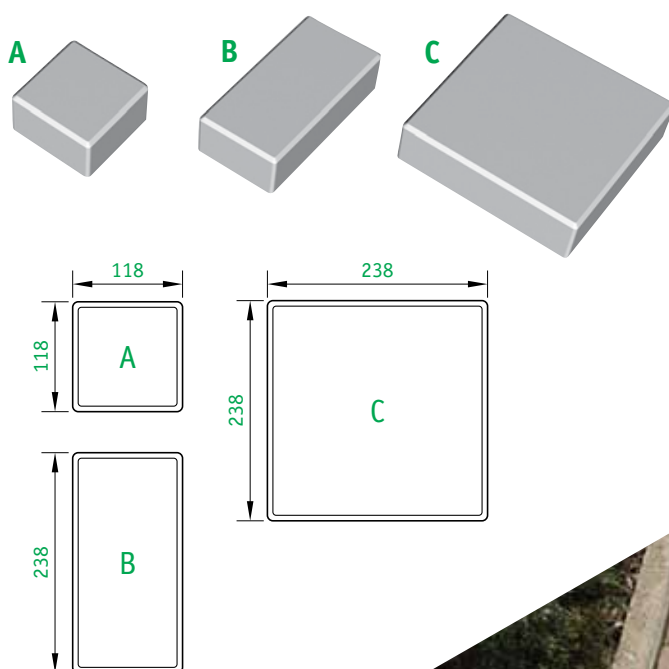

KOMUNIKACE A DROBNÝ STAVEBNÍ MATERIÁL

2.1 DLAŽBA

2.1.13 Pravoúhlá dlažba HBG®

název	značka	sklad. rozměry [mm]			ks/m ²	m ² na paletě	výrobní závod	barevné provedení		
		L	B	H				zákl.	lux	melír
pravoúhlá dlažba HBG®										
kostka A	HBG 12/12/4,5	120	120	45	69,4	12,19	Božice	✓		
pásek B	HBG 24/12/4,5	240	120	45	34,7	12,19	Božice	✓		
čtverec C	HBG 24/24/4,5	240	240	45	17,4	10,37	Božice	✓		
kostka A	HBG 12/12/6	120	120	60	69,4	10,08	Božice	✓		
pásek B	HBG 24/12/6	240	120	60	34,7	10,08	Božice	✓		
čtverec C	HBG 24/24/6	240	240	60	17,4	8,64	Božice	✓		