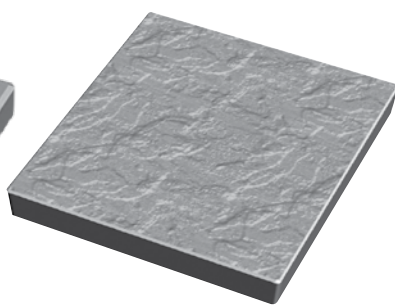

2.1.14 Chodníková dlažba HBG®

standard

reliéf

barvy základní

název	značka	sklad. rozměry [mm]			ks/m ²	m ² na paletě	výrobní závod	barevné provedení		
		L	B	H				zákl.	lux	melír
chodníková dlažba 30/30										
standard	HBG 30/30/5	300	300	50	11,1	10,2	Oslavany	✓		
chodníková dlažba 40/40										
standard	HBG 40/40/5	400	400	50	6,3	10,56	Oslavany	✓		
reliéf	HBG 40/40/5	400	400	50	6,3	10,56	Oslavany	✓		