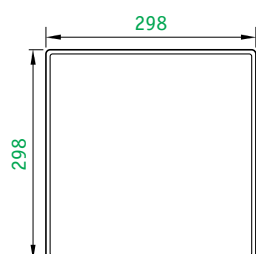

2.1.14 Chodníková dlažba HBG®

standard

reliéf

barvy základní

název	značka	sklad. rozměry [mm]			ks/m ²	m ² na paletě	výrobní závod	barevné provedení		
		L	B	H				zákl.	lux	melír
chodníková dlažba 30/30										
standard	HBG 30/30/5	300	300	50	11,1	10,2	Oslavany	✓		
chodníková dlažba 40/40										
standard	HBG 40/40/5	400	400	50	6,3	10,56	Oslavany	✓		
reliéf	HBG 40/40/5	400	400	50	6,3	10,56	Oslavany	✓		