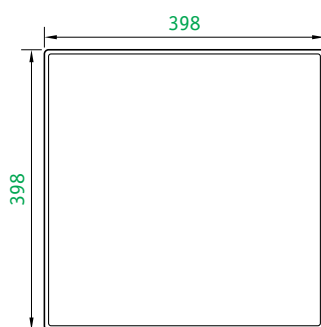

2.1.14 Chodníková dlažba HBG®

standard

reliéf

barvy základní

název	značka	sklad. rozměry [mm]			ks/m ²	m ² na paletě	výrobní závod	barevné provedení		
		L	B	H				zákl.	lux	melír
chodníková dlažba 30/30										
standard	HBG 30/30/5	300	300	50	11,1	10,2	Oslavany	✓		
chodníková dlažba 40/40										
standard	HBG 40/40/5	400	400	50	6,3	10,56	Oslavany	✓		
reliéf	HBG 40/40/5	400	400	50	6,3	10,56	Oslavany	✓		