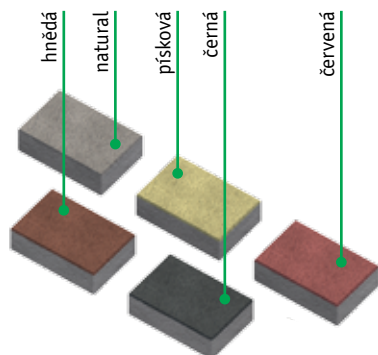

2.1.14 Chodníková dlažba HBG®

standard

reliéf

barvy základní

název	značka	sklad. rozměry [mm]			ks/m ²	m ² na paletě	výrobní závod	barevné provedení		
		L	B	H				zákl.	lux	melír
chodníková dlažba 30/30										
standard	HBG 30/30/5	300	300	50	11,1	10,2	Oslavany	✓		
chodníková dlažba 40/40										
standard	HBG 40/40/5	400	400	50	6,3	10,56	Oslavany	✓		
reliéf	HBG 40/40/5	400	400	50	6,3	10,56	Oslavany	✓		