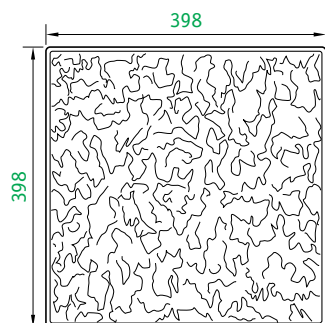

2.1.14 Chodníková dlažba HBG®

standard

reliéf

barvy základní

název	značka	sklad. rozměry [mm]			ks/m ²	m ² na paletě	výrobní závod	barevné provedení		
		L	B	H				zákl.	lux	melír
chodníková dlažba 30/30										
standard	HBG 30/30/5	300	300	50	11,1	10,2	Oslavany	✓		
chodníková dlažba 40/40										
standard	HBG 40/40/5	400	400	50	6,3	10,56	Oslavany	✓		
reliéf	HBG 40/40/5	400	400	50	6,3	10,56	Oslavany	✓		